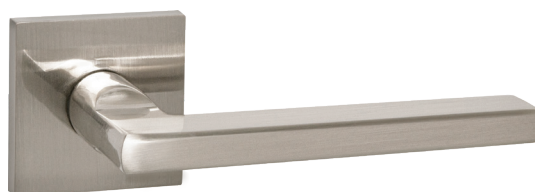

AJAX

РУЧКИ НА ТОНКОМ
ОСНОВАНИИ JS

СЕРИЯ JS ТОНКОЕ ОСНОВАНИЕ

MARCO

UNITY

CLEVER

NANO

FLEX

APOLO

OPTIMAL

TRIO

STICK

BK6

ЦВЕТОВЫЕ РЕШЕНИЯ

САТИН.
ЗОЛОТО

САТИН.
ХРОМ