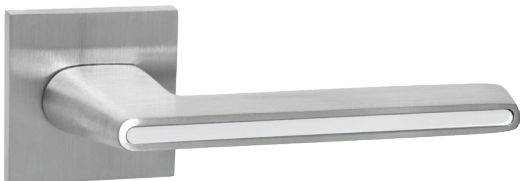

AJAX

РУЧКИ НА ТОНКОМ
ОСНОВАНИИ JS

СЕРИЯ JS ТОНКОЕ ОСНОВАНИЕ

MARCO

UNITY

CLEVER

NANO

FLEX

APOLO

OPTIMAL

TRIO

STICK

BK6

ЦВЕТОВЫЕ РЕШЕНИЯ

САТИН.
ЗОЛОТО

САТИН.
ХРОМ