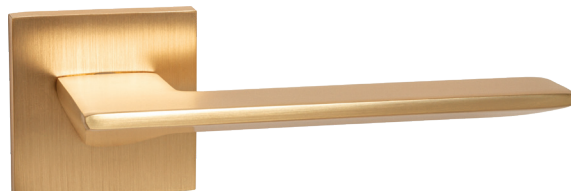

AJAX

РУЧКИ НА ТОНКОМ
ОСНОВАНИИ JS

СЕРИЯ JS ТОНКОЕ ОСНОВАНИЕ

MARCO

UNITY

CLEVER

NANO

FLEX

APOLO

OPTIMAL

TRIO

STICK

BK6

ЦВЕТОВЫЕ РЕШЕНИЯ

САТИН.
ЗОЛОТО

САТИН.
ХРОМ