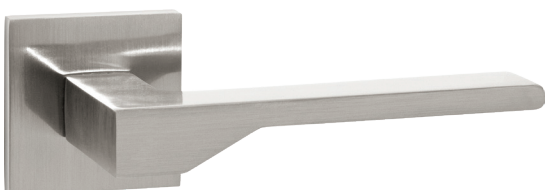

AJAX

РУЧКИ НА ТОНКОМ
ОСНОВАНИИ JS

СЕРИЯ JS ТОНКОЕ ОСНОВАНИЕ

MARCO

UNITY

CLEVER

NANO

FLEX

APOLO

OPTIMAL

TRIO

STICK

BK6

ЦВЕТОВЫЕ РЕШЕНИЯ

САТИН.
ЗОЛОТО

САТИН.
ХРОМ