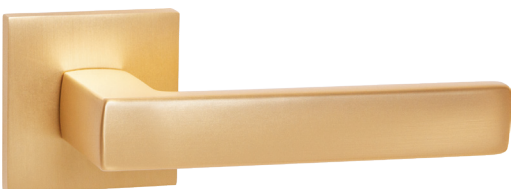

AJAX

РУЧКИ НА ТОНКОМ
ОСНОВАНИИ JS

СЕРИЯ JS ТОНКОЕ ОСНОВАНИЕ

MARCO

UNITY

CLEVER

NANO

FLEX

APOLO

OPTIMAL

TRIO

STICK

BK6

ЦВЕТОВЫЕ РЕШЕНИЯ

САТИН.
ЗОЛОТО

САТИН.
ХРОМ