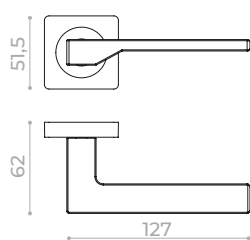

- SSC-16 сатин. хром
- SN/CP-3 мат. никель/хром
- BL-24 черный