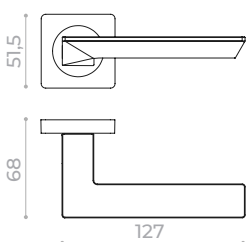

- SSC-16 сатин. хром
- GR-23 графит
- BL-24 черный
- CP-8 хром
- SN/CP-3 мат. никель/хром