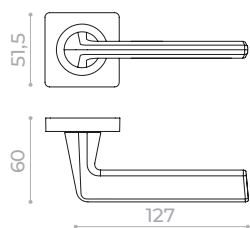

- GR/BN-23 графит/чер. никель
- SN/WH-19 мат. никель/белый
- SSC/CP-16 сатин. хром/хром

TREND JK

- SSC-16 сатин. хром
- SN/CP-3 мат. никель/хром
- BL-24 черный

OPTIMA JK

- SSC-16 сатин. хром
- GR-23 графит
- BL-24 черный
- CP-8 хром
- SN/CP-3 мат. ник./хром