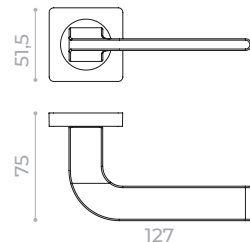

- SSC-16 сатин. хром
- GR-23 графит
- BL-24 черный
- CP-8 хром
- SN/CP-3 мат. никель/хром