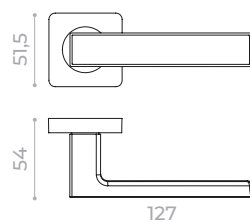

- GR/BN-23 графит/чер. никель
- SN/WH-19 мат. никель/белый
- SSC/CP-16 сатин. хром/хром

TREND JK

- SSC-16 сатин. хром
- SN/CP-3 мат. никель/хром
- BL-24 черный

OPTIMA JK

- SSC-16 сатин. хром
- GR-23 графит
- BL-24 черный
- CP-8 хром
- SN/CP-3 мат. ник./хром