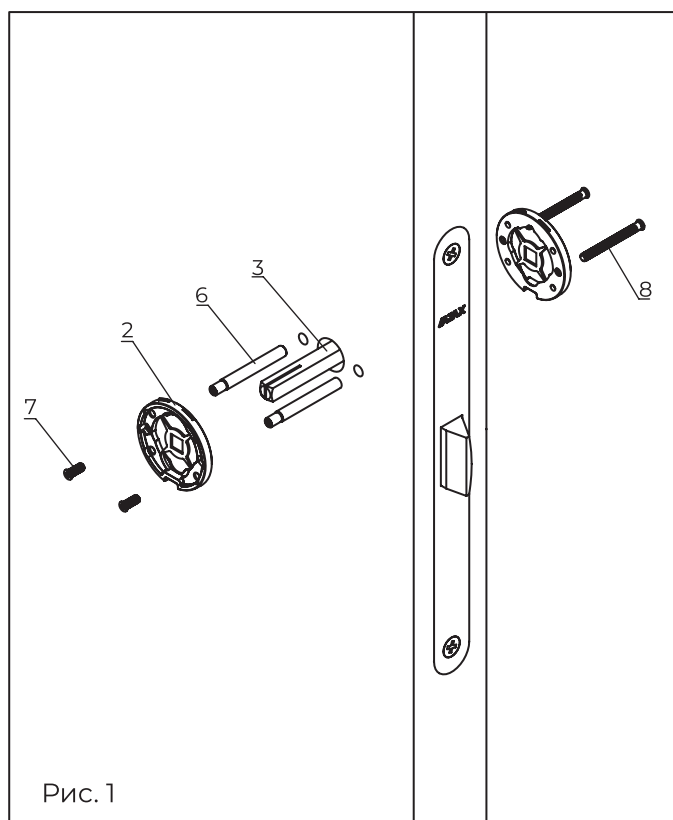

ПАСПОРТ ИЗДЕЛИЯ РУЧКИ ДЛЯ ВНУТРЕННИХ ДВЕРЕЙ AJAX

Дверная ручка на квадратном раздельном основании серии JS AJAX предназначены для установки на внутренние входные и межкомнатные двери толщиной 35-60 мм.

Материал изготовления:

- ◆ ручки – сплав алюминия;
- ◆ монтажные пластины – сплав алюминия.

Комплектация:

Серия JS

1. Ручка	2 шт.
2. Монтажная пластина.....	2 шт.
3. Квадрат 8x105	1 шт.
4. Стопорный винт М4	2 шт.
5. Стопорный винт М6.....	2 шт.
6. Резьбовая втулка М4.....	2 шт.
7. Винт М4×10	2 шт.
8. Винт М4×40.....	2 шт.
9. Саморез 3×16.....	8 шт.
10. Шестигранный ключ S=2	1 шт.
11. Шестигранный ключ S=3	1 шт.

Инструкция по установке:

Серия JS

1. Вставьте квадрат (3) в соответствующее отверстие замка или защёлки, как показано на рис. 1, 2. Установите монтажные пластины (2) на квадрат по обе стороны дверного полотна. Закрепите монтажные пластины при помощи втулок (6) с винтами (7,8 - рис. 1) или саморезов (9 - рис. 2).

2. После закрепления монтажных пластин извлеките квадрат из отверстия и с его помощью выломайте ориентирующие элементы из центров монтажных пластин (рис. 3). Затем установите квадрат обратно в отверстие.