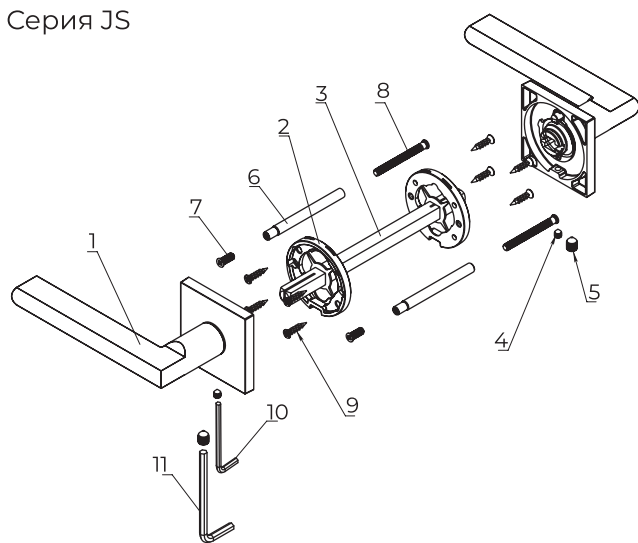

ПАСПОРТ ИЗДЕЛИЯ РУЧКИ ДЛЯ ВНУТРЕННИХ ДВЕРЕЙ AJAX

Дверная ручка на квадратном раздельном основании серии JS AJAX предназначены для установки на внутренние входные и межкомнатные двери толщиной 35-60 мм.

Материал изготовления:

- ◆ ручки – сплав алюминия;
- ◆ монтажные пластины – сплав алюминия.

Комплектация:

Серия JS

1. Ручка	2 шт.
2. Монтажная пластина.....	2 шт.
3. Квадрат 8x105	1 шт.
4. Стопорный винт М4	2 шт.
5. Стопорный винт М6.....	2 шт.
6. Резьбовая втулка М4.....	2 шт.
7. Винт М4×10	2 шт.
8. Винт М4×40.....	2 шт.
9. Саморез 3×16.....	8 шт.
10. Шестигранный ключ S=2	1 шт.
11. Шестигранный ключ S=3	1 шт.

Инструкция по установке:

Серия JS

1. Вставьте квадрат (3) в соответствующее отверстие замка или защёлки, как показано на рис. 1, 2. Установите монтажные пластины (2) на квадрат по обе стороны дверного полотна. Закрепите монтажные пластины при помощи втулок (6) с винтами (7,8 - рис. 1) или саморезов (9 - рис. 2).

2. После закрепления монтажных пластин извлеките квадрат из отверстия и с его помощью выломайте ориентирующие элементы из центров монтажных пластин (рис. 3). Затем установите квадрат обратно в отверстие.