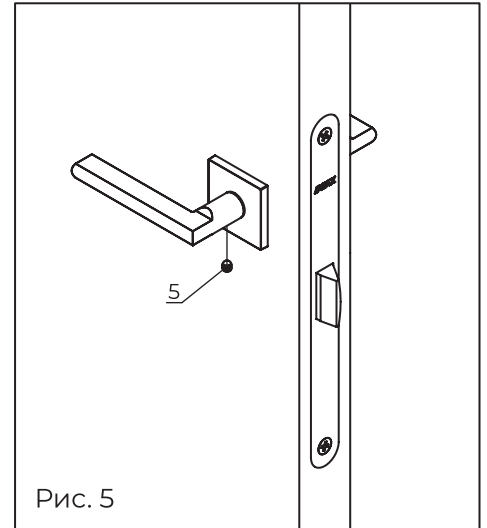

ПАСПОРТ ИЗДЕЛИЯ РУЧКИ ДЛЯ ВНУТРЕННИХ ДВЕРЕЙ AJAX

Дверная ручка на квадратном раздельном основании серии JS AJAX предназначены для установки на внутренние входные и межкомнатные двери толщиной 35-60 мм.

Материал изготовления:

- ◆ ручки – сплав алюминия;
- ◆ монтажные пластины – сплав алюминия.

Комплектация:

Серия JS

1. Ручка	2 шт.
2. Монтажная пластина.....	2 шт.
3. Квадрат 8x105	1 шт.
4. Стопорный винт М4	2 шт.
5. Стопорный винт М6.....	2 шт.
6. Резьбовая втулка М4.....	2 шт.
7. Винт М4×10	2 шт.
8. Винт М4×40.....	2 шт.
9. Саморез 3×16.....	8 шт.
10. Шестигранный ключ S=2	1 шт.
11. Шестигранный ключ S=3	1 шт.

Инструкция по установке:

Серия JS

1. Вставьте квадрат (3) в соответствующее отверстие замка или защёлки, как показано на рис. 1, 2. Установите монтажные пластины (2) на квадрат по обе стороны дверного полотна. Закрепите монтажные пластины при помощи втулок (6) с винтами (7,8 - рис. 1) или саморезов (9 - рис. 2).

2. После закрепления монтажных пластин извлеките квадрат из отверстия и с его помощью выломайте ориентирующие элементы из центров монтажных пластин (рис. 3). Затем установите квадрат обратно в отверстие.