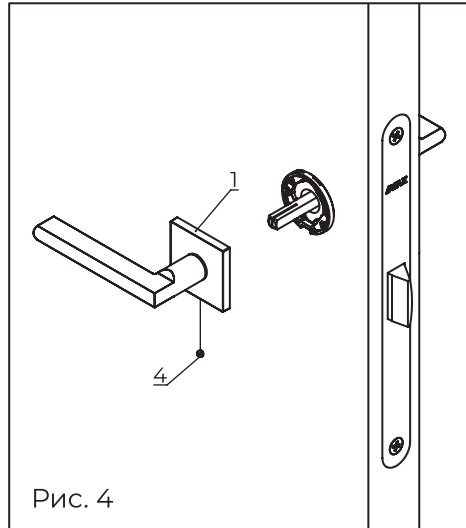

ПАСПОРТ ИЗДЕЛИЯ РУЧКИ ДЛЯ ВНУТРЕННИХ ДВЕРЕЙ AJAX

Дверная ручка на квадратном раздельном основании серии JS AJAX предназначены для установки на внутренние входные и межкомнатные двери толщиной 35-60 мм.

Материал изготовления:

- ◆ ручки – сплав алюминия;
- ◆ монтажные пластины – сплав алюминия.

Комплектация:

Серия JS

1. Ручка	2 шт.
2. Монтажная пластина.....	2 шт.
3. Квадрат 8x105	1 шт.
4. Стопорный винт М4	2 шт.
5. Стопорный винт М6.....	2 шт.
6. Резьбовая втулка М4.....	2 шт.
7. Винт М4×10	2 шт.
8. Винт М4×40.....	2 шт.
9. Саморез 3×16.....	8 шт.
10. Шестигранный ключ S=2	1 шт.
11. Шестигранный ключ S=3	1 шт.

Инструкция по установке:

Серия JS

1. Вставьте квадрат (3) в соответствующее отверстие замка или защёлки, как показано на рис. 1, 2. Установите монтажные пластины (2) на квадрат по обе стороны дверного полотна. Закрепите монтажные пластины при помощи втулок (6) с винтами (7,8 - рис. 1) или саморезов (9 - рис. 2).

2. После закрепления монтажных пластин извлеките квадрат из отверстия и с его помощью выломайте ориентирующие элементы из центров монтажных пластин (рис. 3). Затем установите квадрат обратно в отверстие.