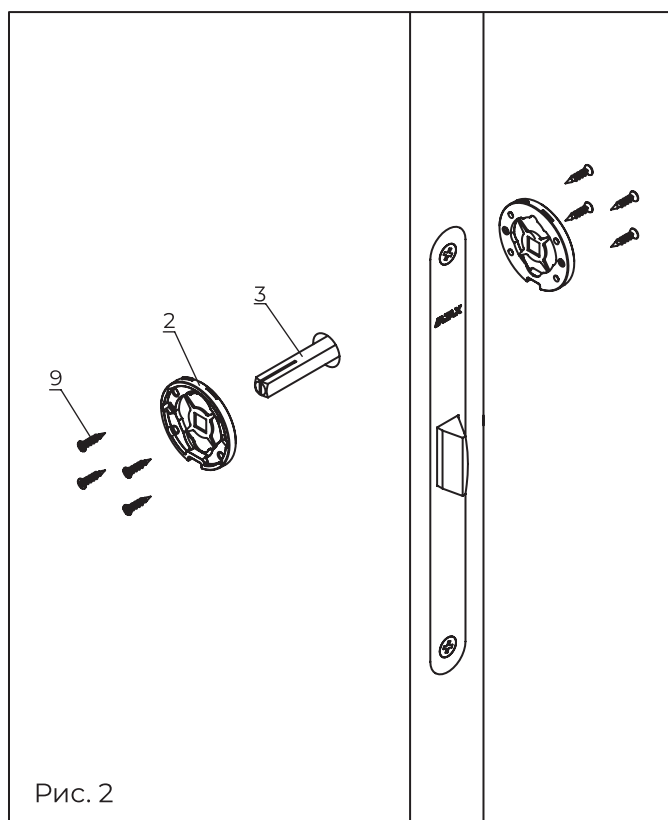

ПАСПОРТ ИЗДЕЛИЯ РУЧКИ ДЛЯ ВНУТРЕННИХ ДВЕРЕЙ AJAX

Дверная ручка на квадратном раздельном основании серии JS AJAX предназначены для установки на внутренние входные и межкомнатные двери толщиной 35-60 мм.

Материал изготовления:

- ◆ ручки – сплав алюминия;
- ◆ монтажные пластины – сплав алюминия.

Комплектация:

Серия JS

1. Ручка	2 шт.
2. Монтажная пластина.....	2 шт.
3. Квадрат 8x105	1 шт.
4. Стопорный винт М4	2 шт.
5. Стопорный винт М6.....	2 шт.
6. Резьбовая втулка М4.....	2 шт.
7. Винт М4×10	2 шт.
8. Винт М4×40.....	2 шт.
9. Саморез 3×16.....	8 шт.
10. Шестигранный ключ S=2	1 шт.
11. Шестигранный ключ S=3	1 шт.

Инструкция по установке:

Серия JS

1. Вставьте квадрат (3) в соответствующее отверстие замка или защёлки, как показано на рис. 1, 2. Установите монтажные пластины (2) на квадрат по обе стороны дверного полотна. Закрепите монтажные пластины при помощи втулок (6) с винтами (7,8 - рис. 1) или саморезов (9 - рис. 2).

2. После закрепления монтажных пластин извлеките квадрат из отверстия и с его помощью выломайте ориентирующие элементы из центров монтажных пластин (рис. 3). Затем установите квадрат обратно в отверстие.