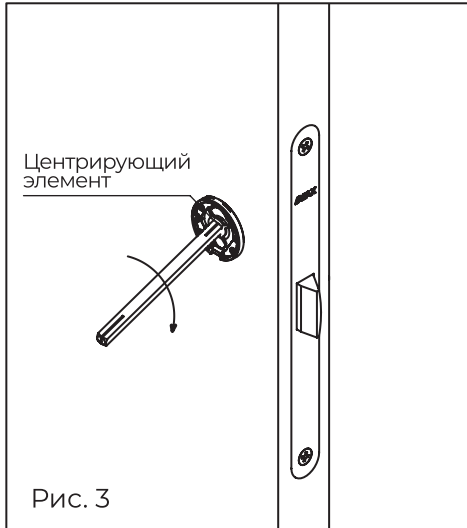

ПАСПОРТ ИЗДЕЛИЯ РУЧКИ ДЛЯ ВНУТРЕННИХ ДВЕРЕЙ AJAX

Дверная ручка на квадратном раздельном основании серии JS AJAX предназначены для установки на внутренние входные и межкомнатные двери толщиной 35-60 мм.

Материал изготовления:

- ◆ ручки – сплав алюминия;
- ◆ монтажные пластины – сплав алюминия.

Комплектация:

Серия JS

1. Ручка	2 шт.
2. Монтажная пластина.....	2 шт.
3. Квадрат 8x105	1 шт.
4. Стопорный винт М4	2 шт.
5. Стопорный винт М6.....	2 шт.
6. Резьбовая втулка М4.....	2 шт.
7. Винт М4×10	2 шт.
8. Винт М4×40.....	2 шт.
9. Саморез 3×16.....	8 шт.
10. Шестигранный ключ S=2	1 шт.
11. Шестигранный ключ S=3	1 шт.

Инструкция по установке:

Серия JS

1. Вставьте квадрат (3) в соответствующее отверстие замка или защёлки, как показано на рис. 1, 2. Установите монтажные пластины (2) на квадрат по обе стороны дверного полотна. Закрепите монтажные пластины при помощи втулок (6) с винтами (7,8 - рис. 1) или саморезов (9 - рис. 2).